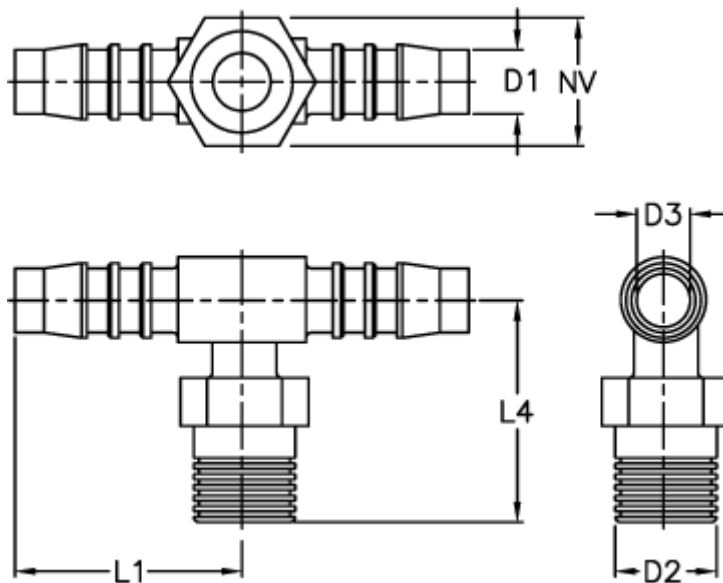

Article number: 027208901004

Description: Norma hose coupling TES 4 / M8x1

## Measures

D1 = 4

D2 = M8 x 1

D3 = 2.5

L1 = 21.0

L4 = 18.0

NV = 10